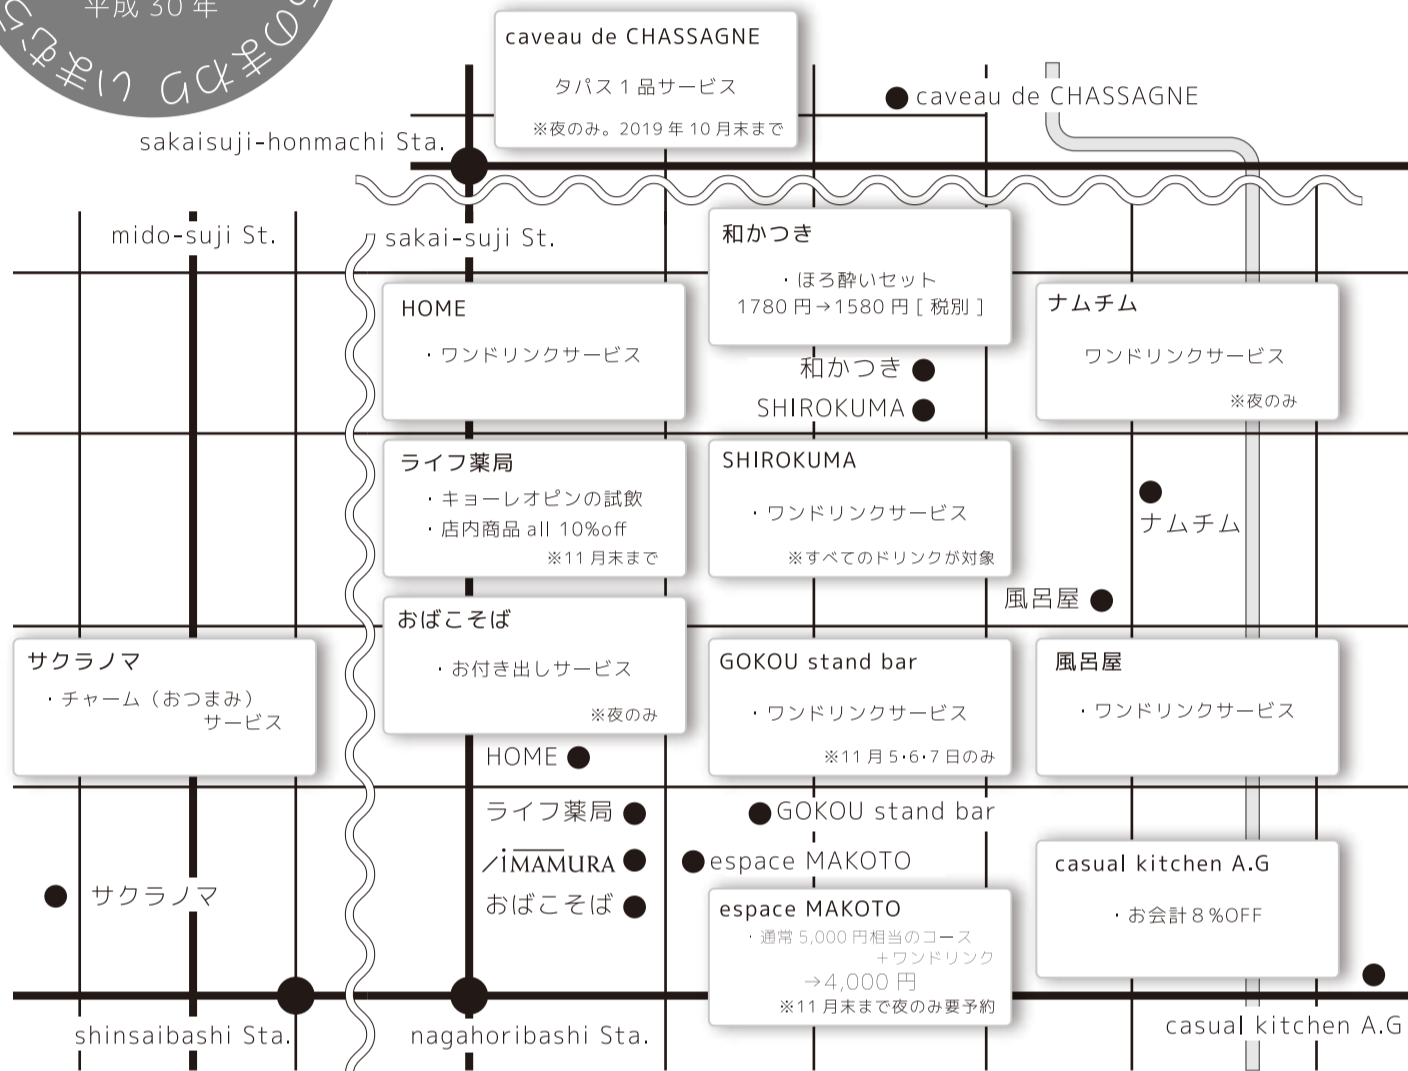

2018.11.4~11.11

「いまむらのまわり」week

地図のお店でこのフライヤーを見せるとなにかサービスしてもらえます

※全て11月4日以降の営業日スタートで、記載のないものは11日まで。

※各店サービス内容や期間が違いますので要確認お願いします。

サクラノマ 営業時間：19:00頃～ 定休日：不定休 住所：大阪市中央区南船場 4-5-3-1F奥 電話番号：080-1420-4790	旬菜 和かつき 営業時間：17:30～23:00 定休日：日・祝日 住所：大阪市中央区南船場 1-7-8-104 電話番号：06-7220-4310	caveau de CHASSAGNE 営業時間：ランチ [月～土] 11:50～14:30L.o. デイナー [木・金・土] 17:30～22:00L.o. 定休日：日・ディナータイムの月・火・水 住所：大阪市中央区南本町 1-4-6 電話番号：06-6484-6922
HOME kitchen&bar 営業時間：18:00～24:00 定休日：日・祝日 住所：大阪市中央区南船場 1-17-8 電話番号：06-6224-0976	Dining Bar SHIROKUMA 営業時間：18:00～24:00 定休日：日曜 住所：大阪市中央区南船場 1-7-8-BF1 電話番号：06-6263-4690	タイごはん屋 ナムチム 営業時間：ランチ 11:30～14:30L.o. デイナー 18:00～22:30L.o. ※日曜は 12:00～21:00 定休日：火・土・祝日 住所：大阪市中央区南船場 1-1-8 電話番号：06-7182-9310
ライフ薬局 営業時間：8:30～19:30 定休日：日・祝日 住所：大阪市中央区南船場 1-18-25-1F 電話番号：06-6261-7187	GOKOU stand bar 営業時間：17:00～24:00L.o. 定休日：日・第3土曜 住所：大阪市中央区南船場 1-11-23 電話番号：06-7161-8264	風呂屋 営業時間：20:00～翌 3:00 定休日：不定休 住所：大阪府大阪市中央区南船場 1-5-8 電話番号：090-6370-4541
おばこそば 営業時間：[月～金] 11:00～21:00 [土] 11:00～15:00 定休日：日・祝日 住所：大阪市中央区南船場 1-18-25-1F 電話番号：06-6262-6738	espace MAKOTO 営業時間：ランチ 11:30～14:00L.o. デイナー :18:00～22:00L.o. 定休日：不定休 住所：大阪市中央区南船場 1-11-19-1F 電話番号：06-6262-1885	casual kitchen A.G 営業時間：17:30～24:00 定休日：火曜 住所：大阪府大阪市中央区松屋町 10-18 電話番号：080-2448-1122